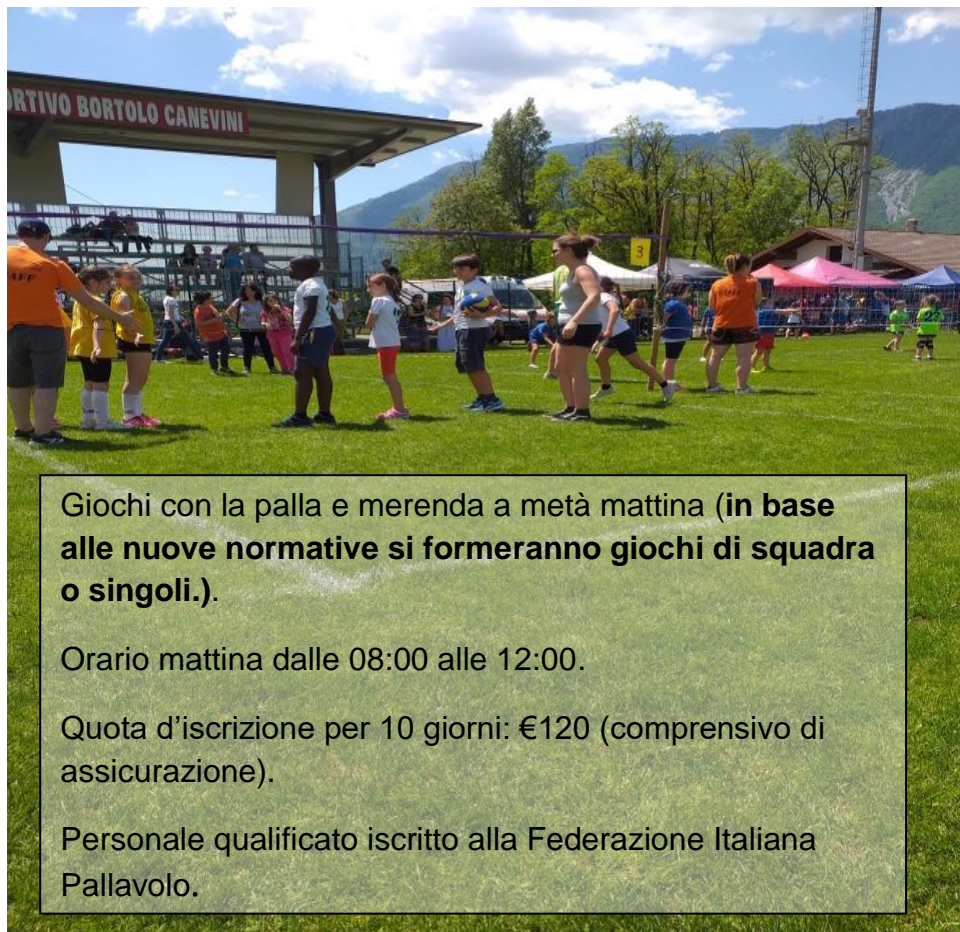

VALLATA VOLLEY CAMP

Tovena 2020

Dal 29/06 al 10/07

Giochi con la palla e merenda a metà mattina (**in base alle nuove normative si formeranno giochi di squadra o singoli.**)

Orario mattina dalle 08:00 alle 12:00.